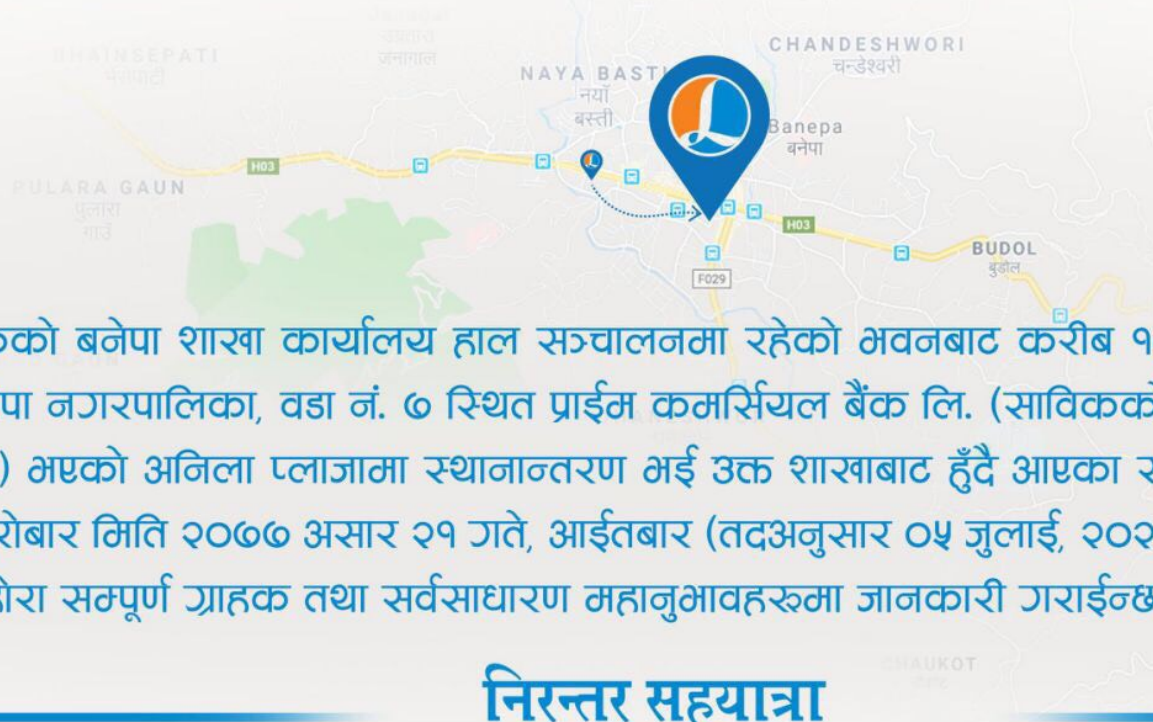

लुम्बिनी विकास बैंक लिमिटेडको बनेपा शाखा कार्यालय स्थानान्तरण

यस बैंकको बनेपा शाखा कार्यालय हाल सञ्चालनमा रहेको भवनबाट करीब १०० मीटर पश्चिम तर्फ, बनेपा नगरपालिका, वडा नं. ७ स्थित प्राईम कमर्सियल बैंक लि. (साविकको: कैलाश विकास बैंक लि.) भएको अनिला प्लाजामा स्थानान्तरण भई उक्त शाखाबाट हुँदै आएका सम्पूर्ण बैंकिङ्ग सेवा तथा कारोबार मिति २०७७ असार २१ गते, आईतबार (तदअनुसार ०५ जुलाई, २०२०) देखि सञ्चालन हुने व्यहोरा सम्पूर्ण ग्राहक तथा सर्वसाधारण महानुभावहरूमा जानकारी गराईन्छ ।